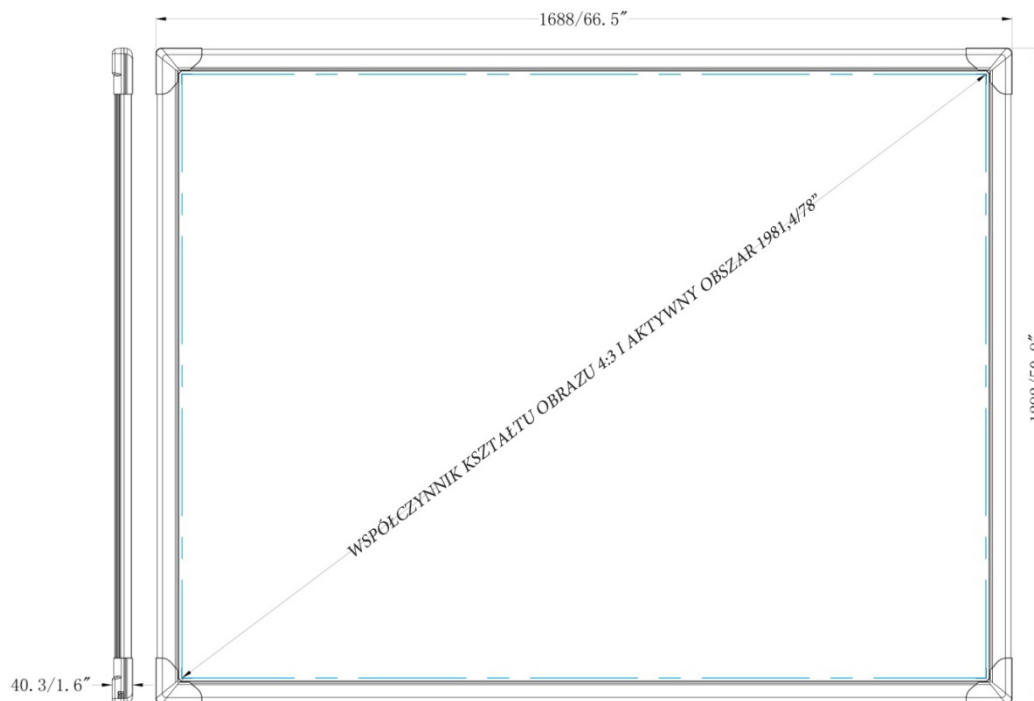

SPECYFIKACJA RYSUNKU TECHNICZNEGO TABLICY ACTIVBOARD

ActivBoard Touch (78", 4:3)