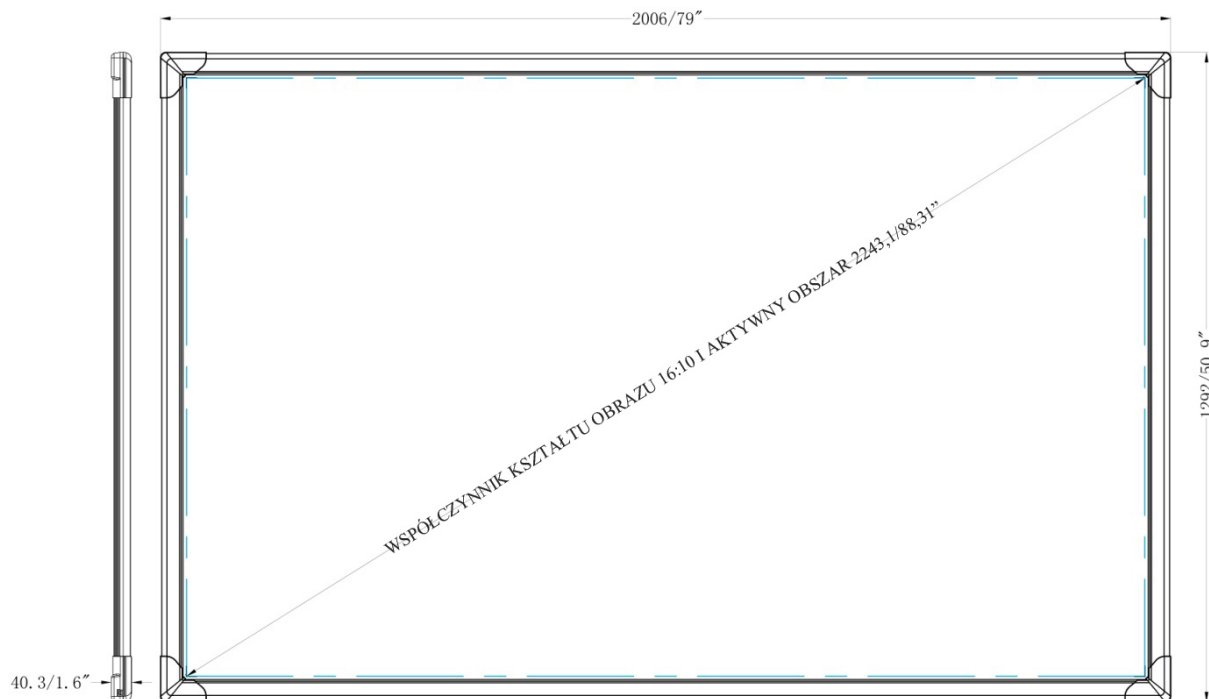

ActivBoard Touch (88", 16:10)